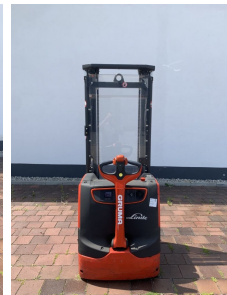

Extras:

Preis: 8.500,00 € (zzgl. MwSt.) (Zwischenverkauf vorbehalten)