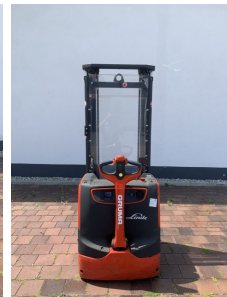

Extras:

Preis: 8.500,00 € (zzgl. MwSt.) (Zwischenverkauf vorbehalten)